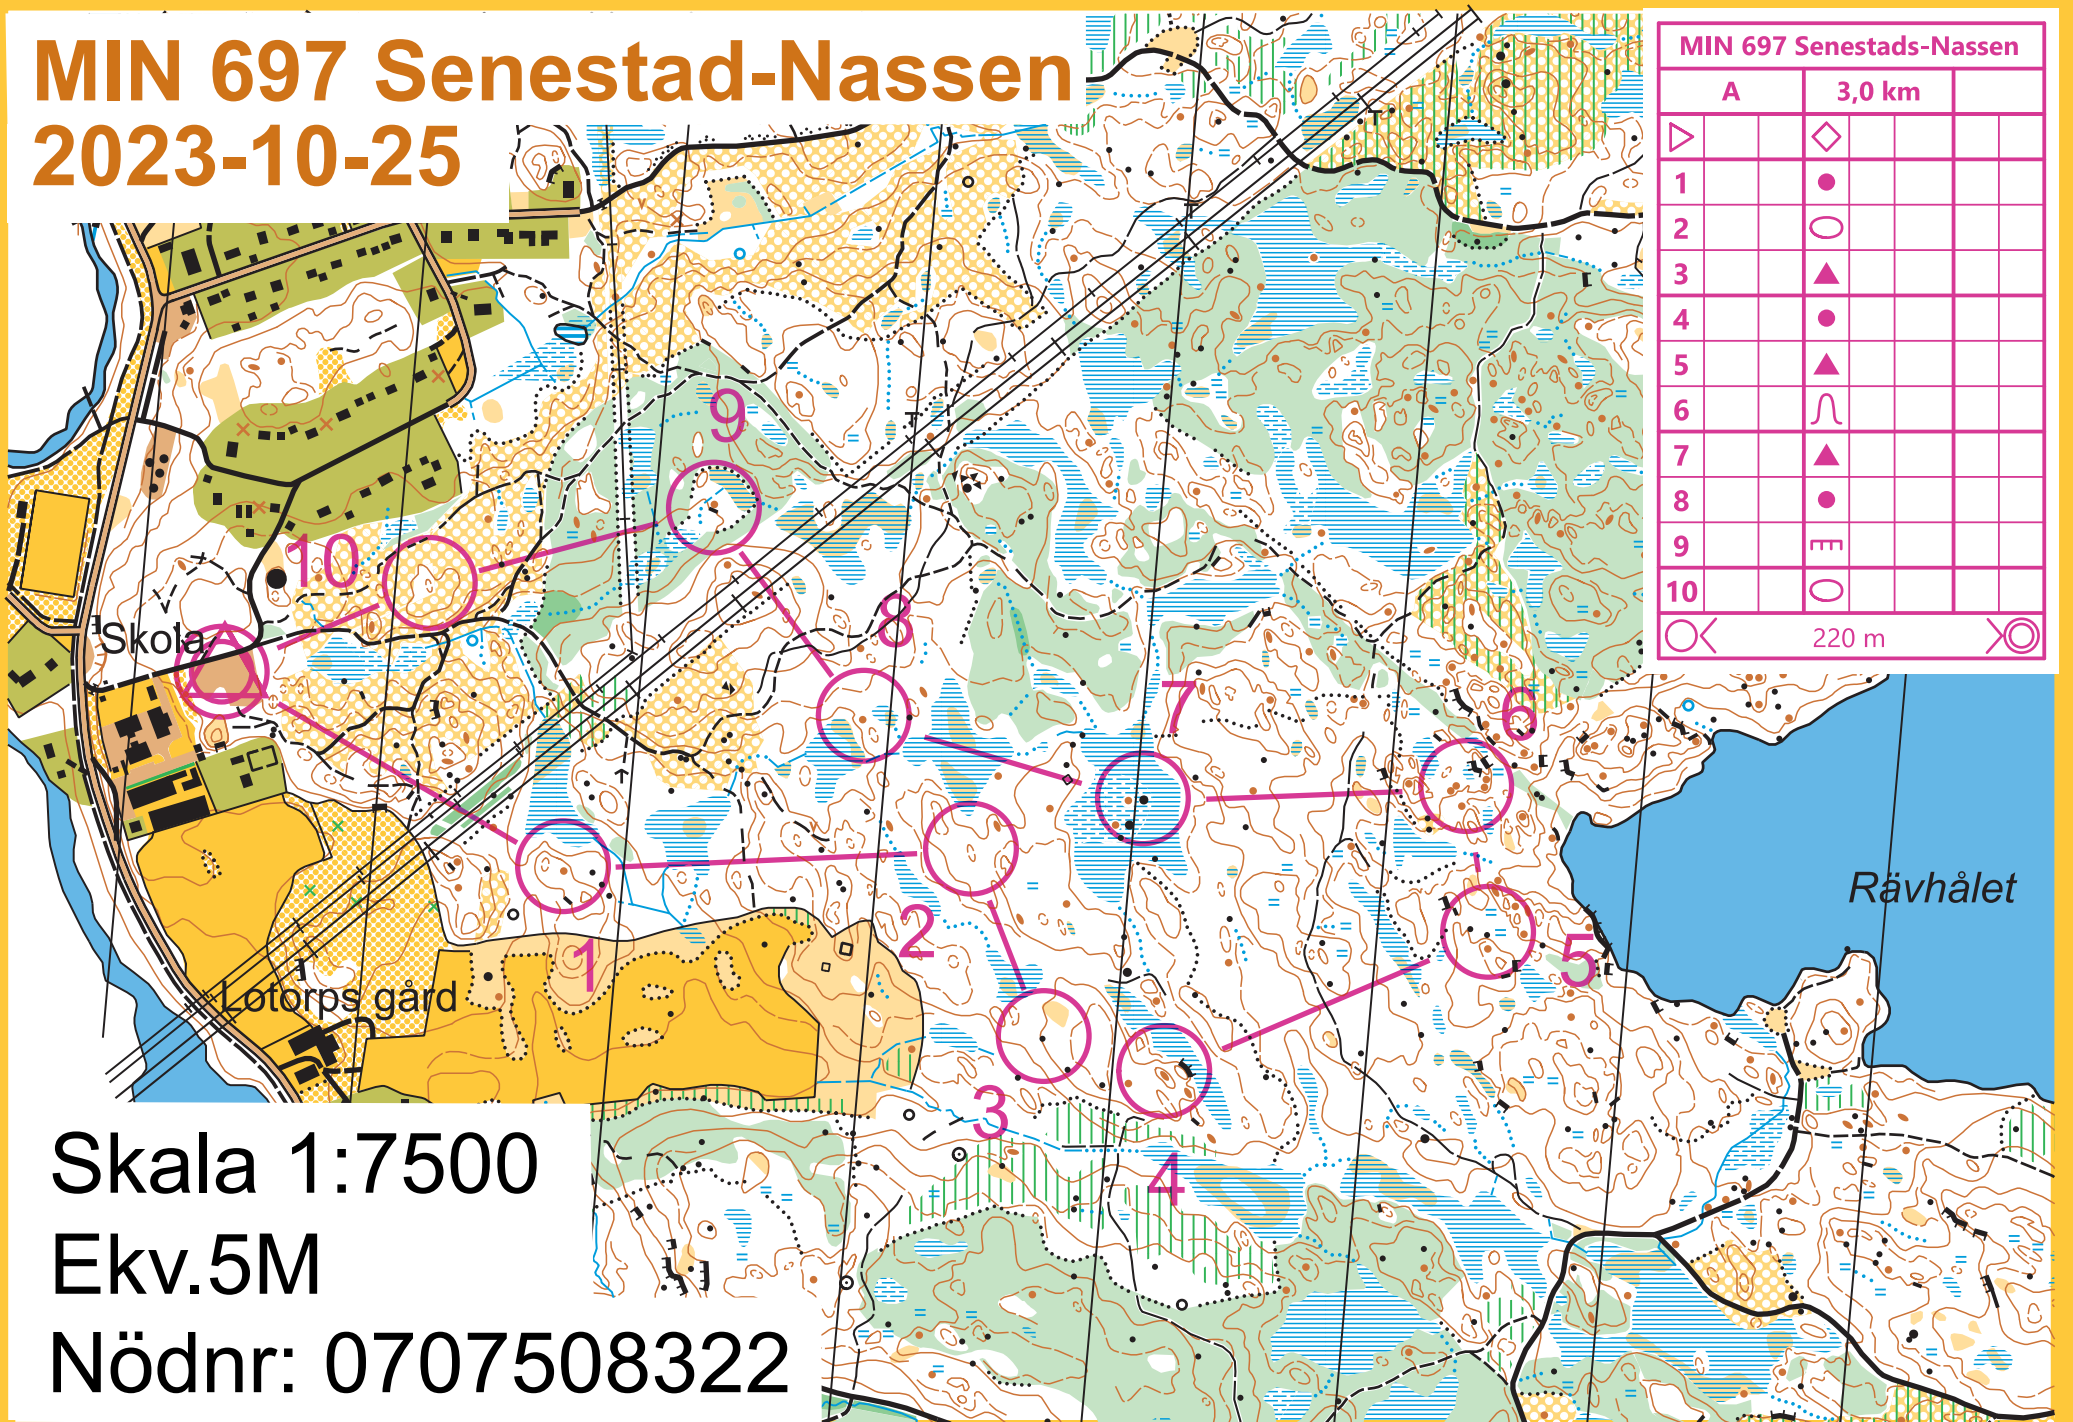

# MIN 697 Senestad-Nassen

## 2023-10-25

Skala 1:7500

Ekv.5M

Nödnr: 0707508322